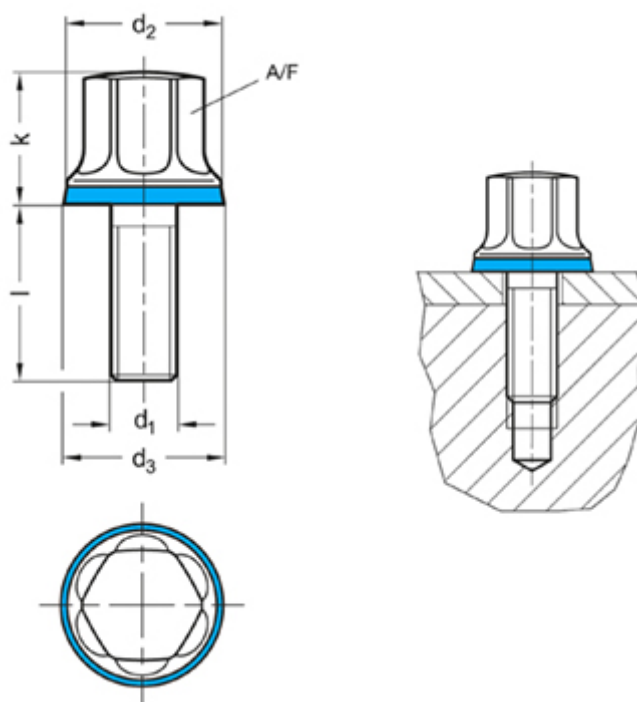

Varenummer: 201580M510PL
Beskrivelse: E+G Bolt GN 1580-M5-10-PL-H
Hygiejnisk design

Mål

d1	= M 5
d2	= 12
d3	= 12.8
k	= 10
L	= 10
t min	= -
Vægt i (g)	= 6